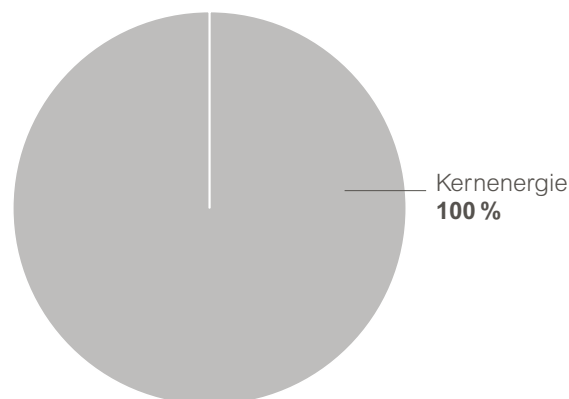

Stromkennzeichnung

Produktmix Vertragskunden

Sehr geehrter Vertragskunde

Untenstehend finden Sie die Zusammensetzung des gesamthaft an unsere Vertragskunden gelieferten Stroms im Bezugsjahr 2019. Der hohe Anteil an Kernenergie ist im Energielieferungsvertrag begründet (vorbehältlich separat beschaffter Zertifikate zur Steigerung des ökologischen Mehrwerts).

Ihr Stromlieferant: tb.glarus
Kontakt: tbglarus.ch, Telefon 058 611 88 88
Bezugsjahr: 2019

	Total	aus der Schweiz
Erneuerbare Energien	0,0 %	0,0 %
Wasserkraft	0,0 %	0,0 %
Übrige erneuerbare Energien	0,0 %	0,0 %
Nicht erneuerbare Energien	0,0 %	0,0 %
Kernenergie	100,0 %	100,0 %
Fossile Energieträger	0,0 %	0,0 %
Abfälle	0,0 %	0,0 %
Nicht überprüfbare Energieträger	0,0 %	
Total	100,0 %	

Die Stromkennzeichnung 2019 der tb.glarus sowie weitere Informationen zur Stromkennzeichnung finden Sie unter tbglarus.ch oder unter www.stromkennzeichnung.ch.